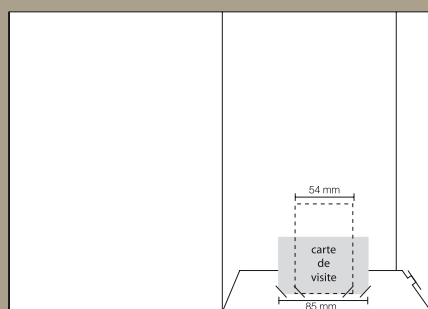

GABARITS DISPONIBLES :
SIMPLE OU DOUBLE RAINAGE

GRATUIT : Option ENCOCHES
CARTE DE VISITE
Horizontale ou Verticale

Chemises A5

Pelliculées mat + vernis sélectif

| Pelliculée mat Recto + Vernis sélectif Recto 350 g MAT simple ou double rainage au choix | | |
|--|-------|-------------|
| QUADRI | RECTO | RECTO/VERSO |
| 500 ex. | 716 | 816 |
| 1 000 ex. | 805 | 902 |
| 2 000 ex. | 1148 | 1249 |
| 3 000 ex. | 1529 | 1663 |
| 4 000 ex. | 1893 | 1988 |
| 5 000 ex. | 2296 | 2464 |