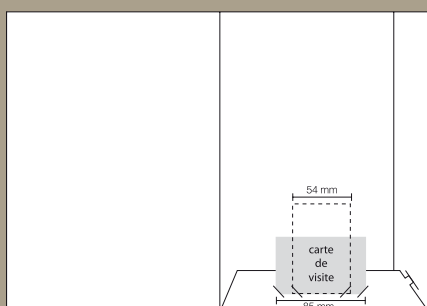

CHEMISES A RABATS A4

Conseil :

pour une meilleure tenue dans le temps,
nous préconisons une finition pelliculée.
Le pelliculage évite la cassure au rainage
et prolonge la vie du document.

IMPRESSION
OFFSET/CTP

350g MAT
2 volets

Gabarits EPS et PSD fournis à la commande

Chemises A4 2 volets

	350g MAT simple ou double rainage au choix	
QUADRI	RECTO	RECTO/VERSO
500 ex.	402	514
1 000 ex.	431	543
2 000 ex.	601	716
3 000 ex.	769	912
4 000 ex.	937	1105
5 000 ex.	1114	1297
10 000 ex.	1690	1914

Chemises A4 2 volets Pelliculées mat ou brillant au choix

	350g MAT simple ou double rainage au choix	
Pelliculée Recto	RECTO	RECTO/VERSO
QUADRI	RECTO	RECTO/VERSO
500 ex.	458	570
1 000 ex.	510	622
2 000 ex.	750	868
3 000 ex.	986	1130
4 000 ex.	1221	1388
5 000 ex.	1450	1633
10 000 ex.	2228	2452

	350g MAT simple ou double rainage au choix	
Pelliculée Recto / Verso	RECTO	RECTO/VERSO
QUADRI	RECTO	RECTO/VERSO
500 ex.	487	599
1 000 ex.	577	689
2 000 ex.	884	996
3 000 ex.	1176	1320
4 000 ex.	1343	1635
5 000 ex.	1757	1938
10 000 ex.	2738	2962

GABARITS DISPONIBLES :
SIMPLE OU DOUBLE RAINAGE

GRATUIT : Option ENCOCHES
CARTE DE VISITE
Horizontale ou Verticale

Chemises A4 2 volets Pelliculées mat & vernis sélectif

	350g MAT simple ou double rainage au choix	
Pelliculée mat Recto + Vernis sélectif Recto	RECTO	RECTO/VERSO
QUADRI	RECTO	RECTO/VERSO
500 ex.	783	895
1 000 ex.	879	991
2 000 ex.	1260	1376
3 000 ex.	1630	1775
4 000 ex.	1960	2127
5 000 ex.	2442	2626

	350g MAT simple ou double rainage au choix	
Pelliculée mat R°/V° + Vernis sélectif R°/V°	RECTO	RECTO/VERSO
QUADRI	RECTO	RECTO/VERSO
500 ex.	879	991
1 000 ex.	1002	1114
2 000 ex.	1439	1551
3 000 ex.	1814	1959
4 000 ex.	2257	2436
5 000 ex.	2978	3158