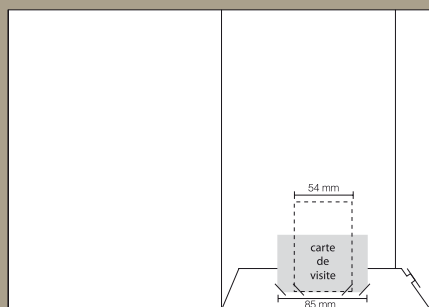

Chemises A4+ 3 volets Pelliculées mat ou brillant au choix

Pelliculée Recto	350g MAT simple ou double rainage au choix	
	RECTO	RECTO/VERSO
500 ex.	594	750
1 000 ex.	704	868
2 000 ex.	1064	1238
3 000 ex.	1434	1646
4 000 ex.	1785	2027
5 000 ex.	2145	2402
10 000 ex.	3186	3522

Pelliculée Recto / Verso	350g MAT simple ou double rainage au choix	
	RECTO	RECTO/VERSO
500 ex.	638	795
1 000 ex.	800	963
2 000 ex.	1260	1434
3 000 ex.	1719	1932
4 000 ex.	2162	2402
5 000 ex.	2610	2867
10 000 ex.	3948	4284

GABARITS DISPONIBLES :
SIMPLE OU DOUBLE RAINAGE

GRATUIT : Option ENCOCHES
CARTE DE VISITE
Horizontale ou Verticale